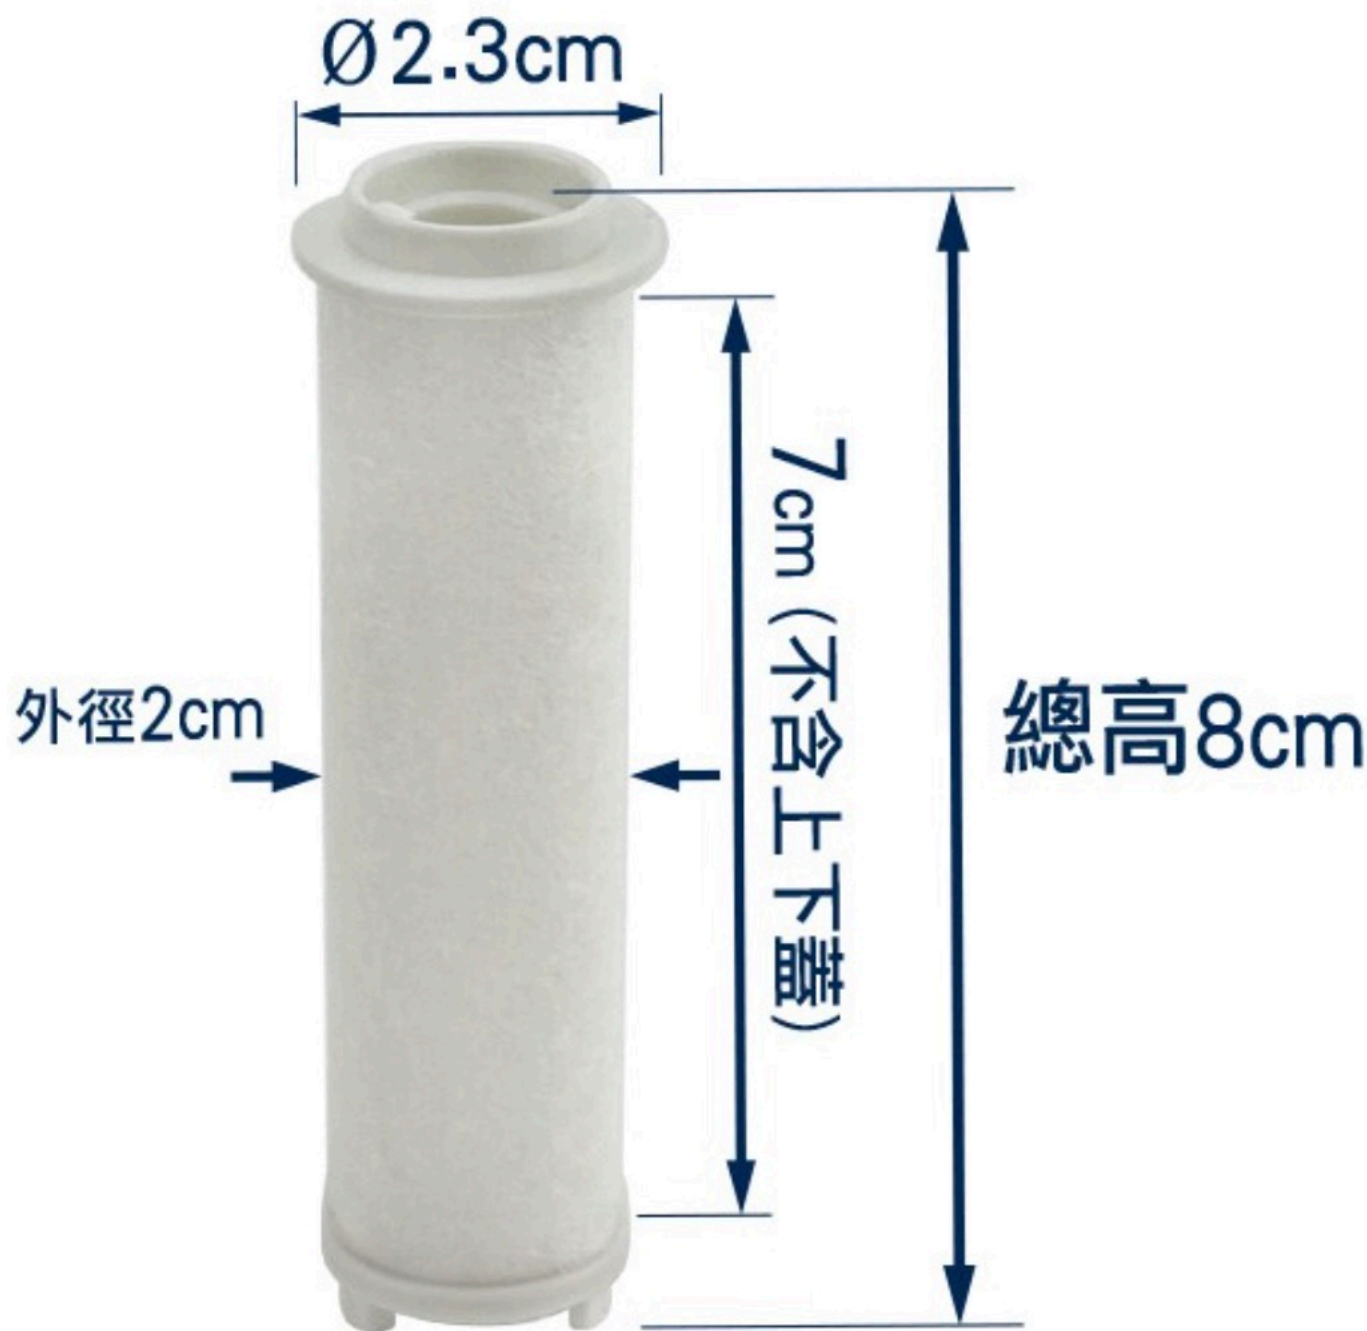

PP纖維過濾孔徑:5微米

*人工丈量，誤差值約 ± 0.2 公分