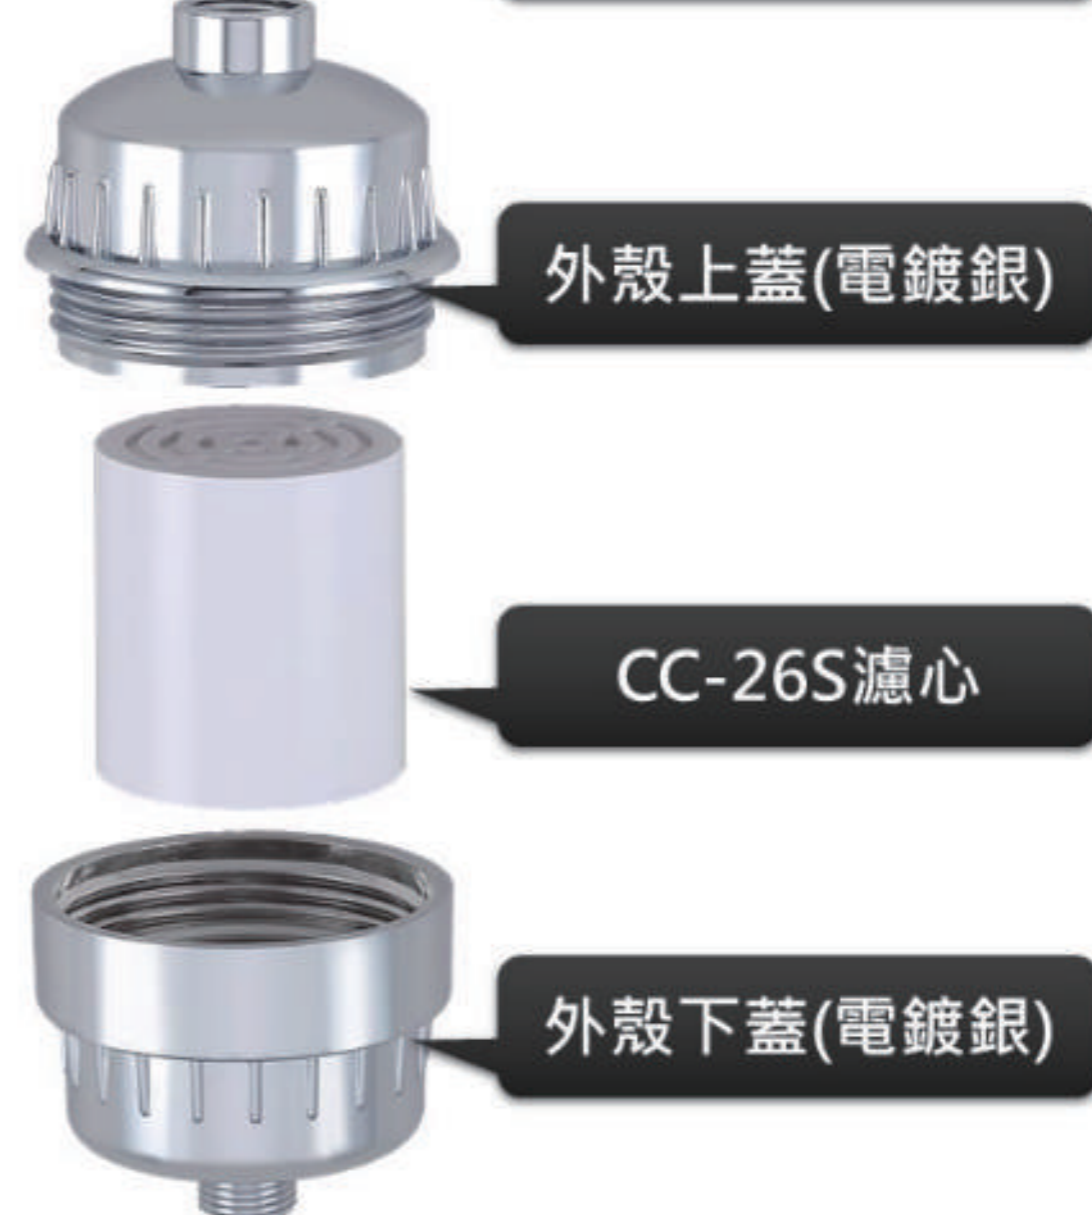

壁掛式淋浴過濾器 SF-129

大流量出水，提供優質的淋浴享受

商品規格:

- 容量：6,000公升
- 濾材：亞硫酸鈣100%
- 顏色選擇：白色、電鍍
- 功能：高效除氯
- 總長度尺寸：85mmØ x 118mm
- 進/出水口：1/2"

SF-129W (塑膠白)

SF-129CP (塑膠電鍍)

- 濾心型號：CC-26S
- 濾材內容：100%亞硫酸鈣
- 濾心尺寸：61mmØx 68mm長

全球責任保險

(金額: 一百萬美金)

SF-129 蓮蓬頭分解圖

最嚴謹的QA 打造每隻送到您手中的精品

1. 出水耐久測試
2. 功能性測試
3. 爆破裂測試

4. 濾殼耐用測試
5. 拉力測試
6. 側漏測試

特點介紹:

- 進出水口皆採用國際標準規格：1/2"
- 輕鬆DIY更換濾心

品質保證: