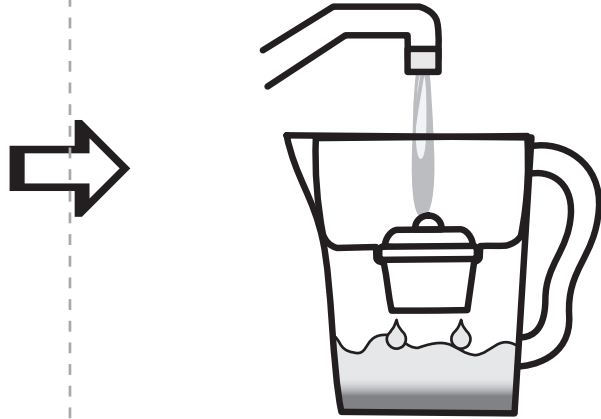

首次使用濾芯說明

1 使用前先搖晃數下

2 將濾芯正確放入濾壺內
加水沖洗

4 重新注滿水再使用

3 倒掉過濾的黑水
(活性炭在運送中碰撞，
自然產生粉末。)